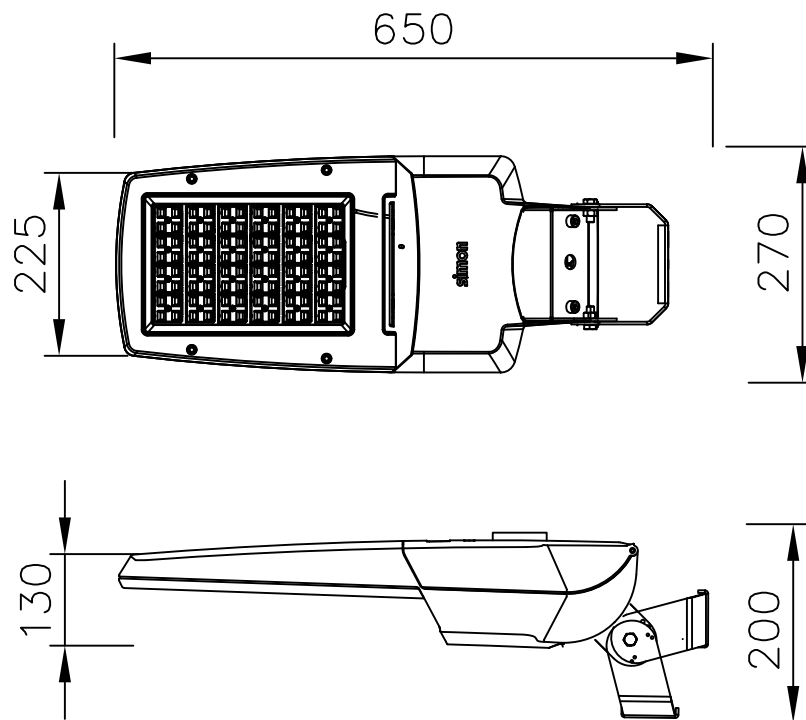

NATH S FLOOD

TECNOWATT

ASSUNTO:

LUMINÁRIA NATH S FLOOD LED

UNID.

mm

FOLHA

01/01

DATA:

20/02/2017

ESCALA:

INDICADA

DESENHO:

ENG.PRODUTO

REV.:

00