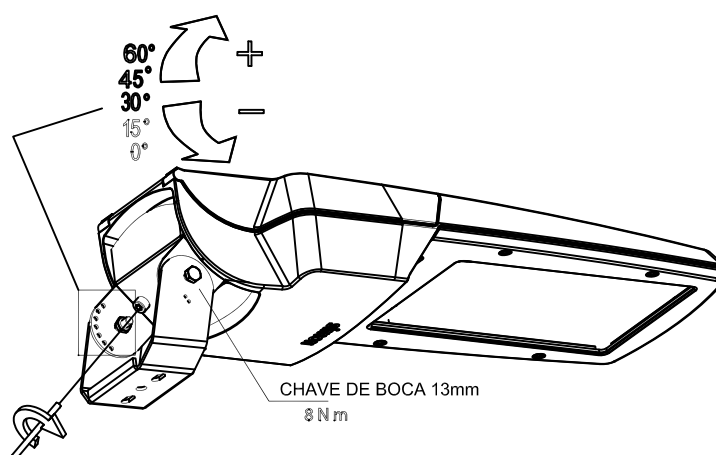

NATH S FLOOD

TECNOWATT

ASSUNTO:

LUMINÁRIA NATH S FLOOD LED

UNID.

mm

FOLHA

01/01

DATA:

20/02/2017

ESCALA:

INDICADA

DESENHO:

ENG.PRODUTO

REV.:

00