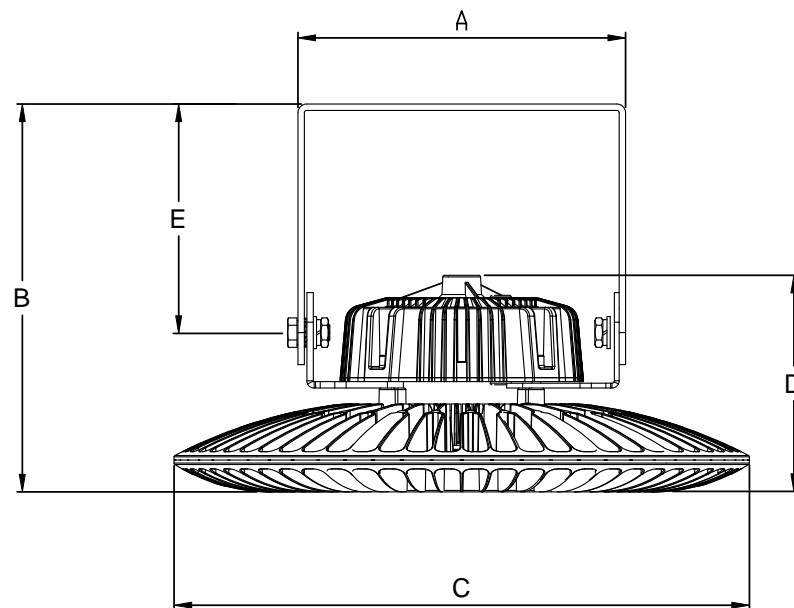

WAMPA LED

WAMPA	90-160W	200W
A	205	240
B	242	280
C	360	430
D	135	158
E	143	160

OPÇÃO SUPORTE FIXO
CENTRAL REGULÁVEL

OLHAL
ACESSÓRIO PADRÃO DA LUMINÁRIA

WAMPA – GANCHO TIPO G
ACESSÓRIO NÃO FORNECIDO

TECNOWATT <small>RUA TRAJANO DE ARAÚJO MANA, 1228, CHICO – CONTAGEM MINAS GERAIS – CEP: 32.010-090 FONE: (31)3359-8248 AV. PAULESTA, 1109 – 10º ANDAR – CONSULTEC-BELA VISTA SÃO PAULO/SP – CEP: 01.311-200 FONE: (11)3031-6964</small>	ASSUNTO: LUMINÁRIA INDUSTRIAL WAMPA LED		UNID. mm	FOLHA 01/01
	DATA: 19/05/2017	ESCALA: INDICADA	DESENHO: ENG.PRODUTO	