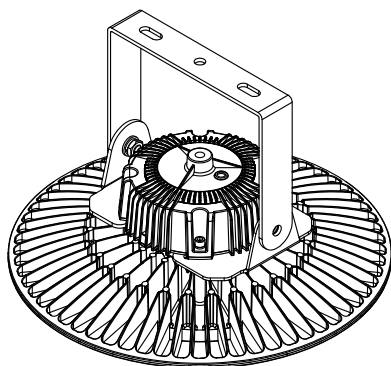

WAMPA LED

WAMPA	90-160W	200W
A	205	240
B	242	280
C	360	430
D	135	158
E	143	160

OPÇÃO SUPORTE FIXO
CENTRAL REGULÁVEL

OLHAL
ACESSÓRIO PADRÃO DA LUMINÁRIA

WAMPA – GANCHO TIPO G
ACESSÓRIO NÃO FORNECIDO

TECNOWATT <small>RUA TRAJANO DE ARAÚJO MANA, 1228, CHICO – CONTAGEM MINAS GERAIS – CEP: 32.010-090 FONE: (31)3359-8248 AV. PAULESTA, 1109 – 10º ANDAR – CONSULTEC-BELA VISTA SÃO PAULO/SP – CEP: 01.311-200 FONE: (11)3031-6964</small>	ASSUNTO: LUMINÁRIA INDUSTRIAL WAMPA LED		UNID. mm	FOLHA 01/01
	DATA: 19/05/2017	ESCALA: INDICADA	DESENHO: ENG.PRODUTO	