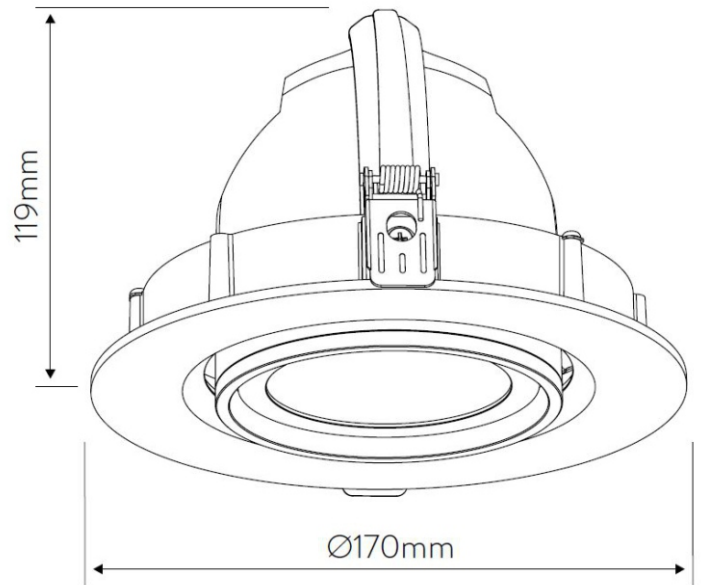

DIMENSIONAIS PROJETO 640

A brand of Simon Group

simon

TECNOWATT
ILUMINAÇÃO