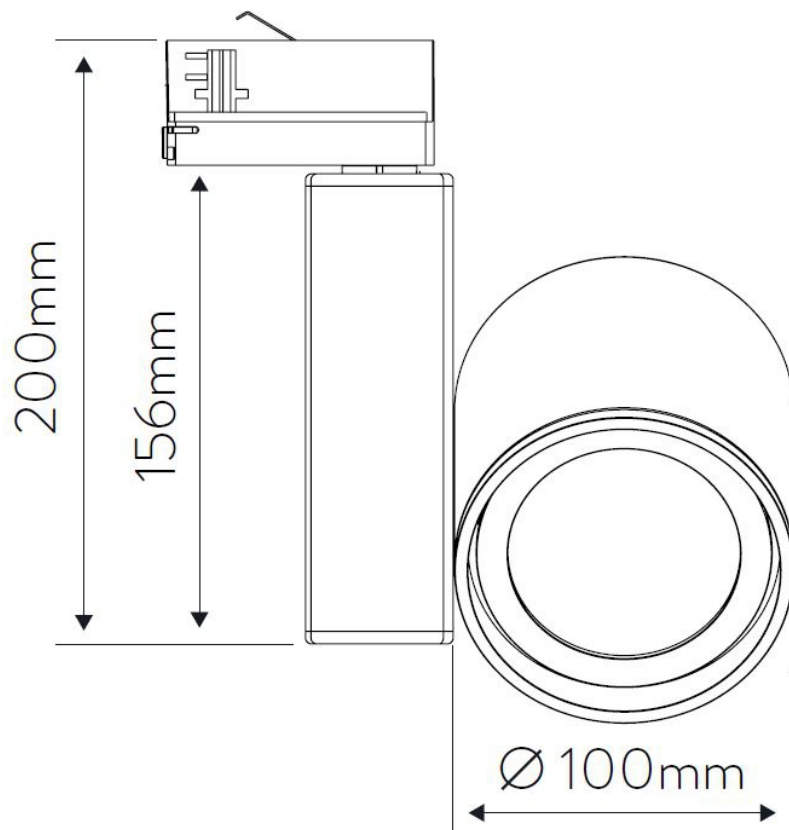

DIMENSIONAIS PROJETO 640

A brand of Simon Group

simon

TECNOWATT
ILUMINAÇÃO