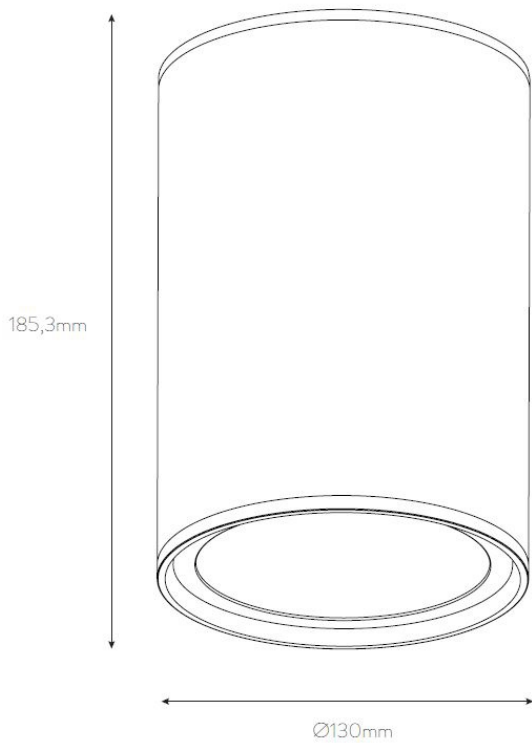

DIMENSIONAIS PROJETO 640

A brand of Simon Group

simon

TECNOWATT
ILUMINAÇÃO