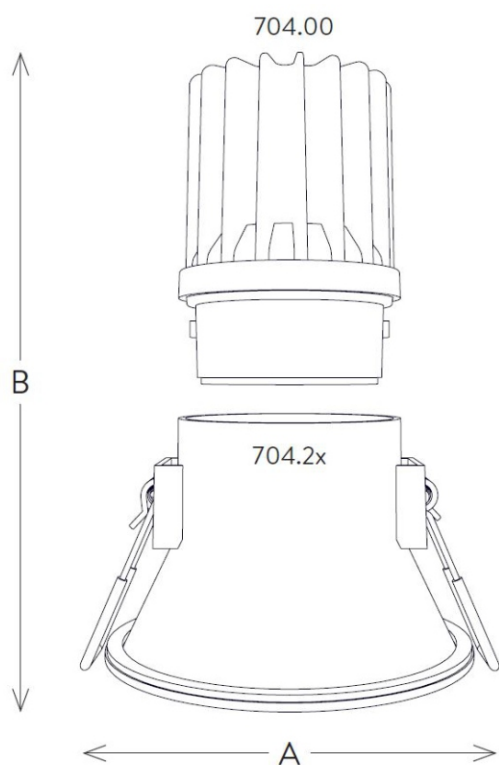

DIMENSIONAIS DOWNLIGHTS 704

704.21 	Ø82x105	IP44	IP65	IP20	-
704.22 	82x82x105	IP44	IP65	IP20	-
704.28 L	Ø92x113	IP44	IP65	IP20	-
704.23 	Ø82x80	IP20	IP65	IP20	30°
704.24 	82x82x80	IP20	IP65	IP20	30°