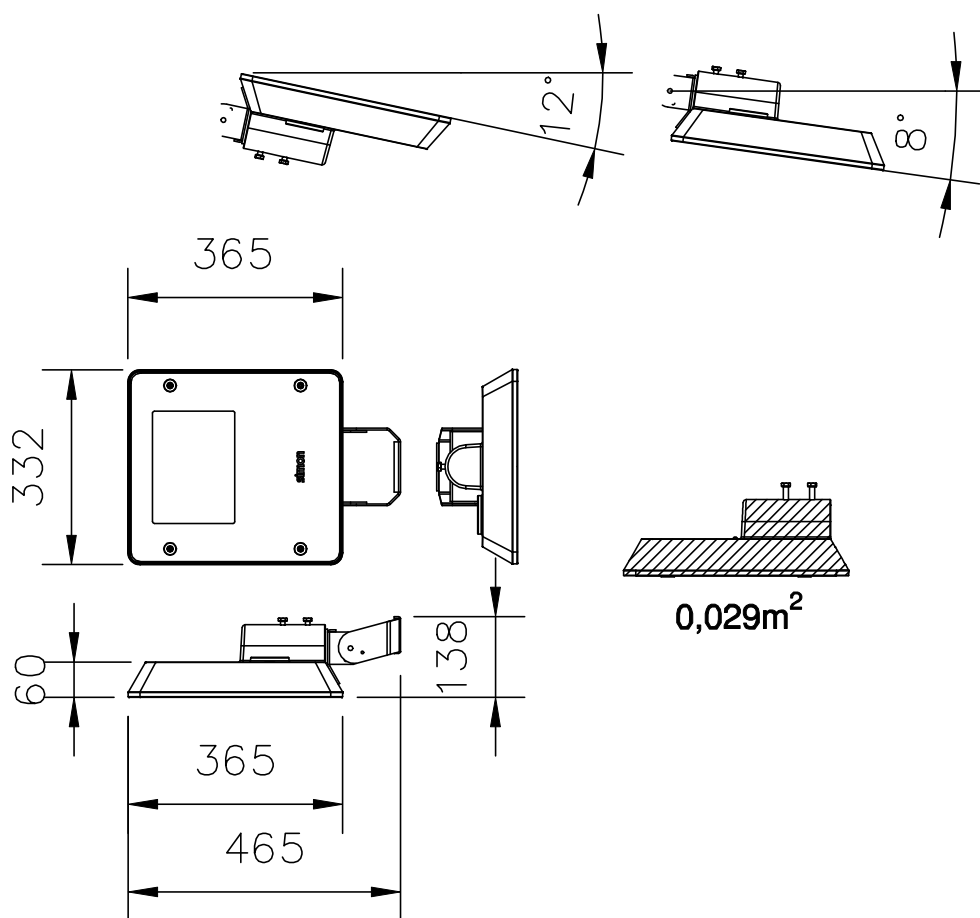

ESAT FLOOD PLUS

<p>TECNOWATT</p> <p><small>RUA TRAJANO DE ARAGJO VIANA, 1228, CINCO - CONTAGEM MINAS GERAIS - CEP: 32.010-090 FONE: (31)3359-8248 RUA PAES LEME, 215 - 8º ANDAR - SALA 818 - PINHEIROS SAO PAULO/SP</small></p>	<p>ASSUNTO: LUMINÁRIA ESAT FLOOD PLUS</p>		<p>UNID. mm</p>	<p>FOLHA 01/01</p>
	<p>DATA: 19/01/2021</p>	<p>ESCALA: INDICADA</p>	<p>DESENHO: J.B.</p>	