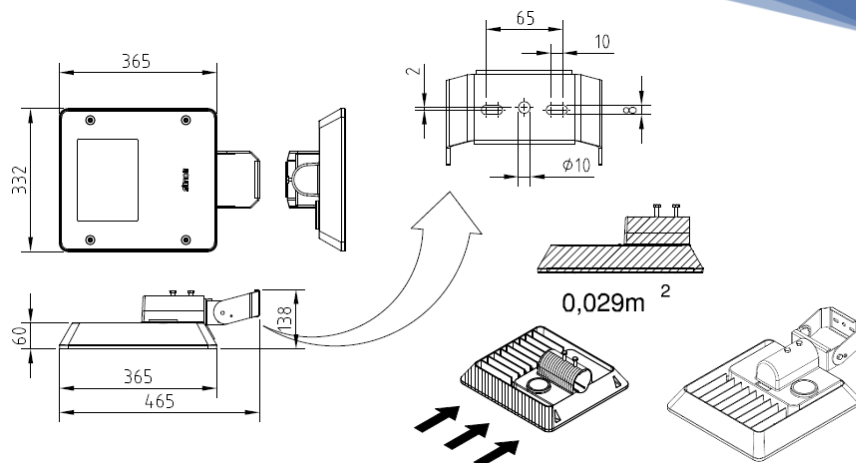

ESAT FLOOD PLUS

Aplicação

Para iluminação em vias públicas, viadutos, pontes, passarelas, pistas de Cooper, vias de acesso em condomínios residenciais e industriais, pátios, parques, praças, jardins e estacionamentos.

Descrição técnica:

Corpo: Alumínio injetado.

Difusor: Vidro liso plano temperado transparente, IK-08.

Equipamento auxiliares: Driver de corrente constante incorporado à luminária. (On/Off).

Tomada para relé fotoelétrico ou para Telegestão: Opcional.

Dispositivo de fechamento: Fechamento através de sistema de fixação com flange e 4 parafusos.

Dissipação: Aletas no próprio corpo da luminária para dissipação do calor.

Tensão Nominal: 90 a 305Vac - 50/60Hz. **Fator de potência:** >0.95 **Temperatura de uso:** -30°C a +40°C

Índice de Reprodução de Cor: >70 **Manutenção do fluxo luminoso:** 66.000hrs (L70) **Classe de Eficiência:** Classe A

Instalação: Suporte de aço, pintado eletroliticamente, com furo de fixação central com opção de inclinação de 0° a 120°.

Grau de proteção: IP66 para o corpo óptico e alojamento dos equipamentos auxiliares.

Classe da Luminária: Classe 1.

Manutenção: Abertura através de sistema de fixação com flange e 4 parafusos.

Em condições de manutenção os módulos de LED e Driver poderão ser substituídos.

Acabamento: Acabamento padrão do corpo de alumínio pintado na cor Munsell N6,5. *Outras cores consultar.

Segurança: Equipamento proteção contra sobtensões de 10kV/12kA ligado em série, incorporado à luminária.

Potência (W)	Fluxo luminoso (lm)*	(lm/W)	Temperatura de Cor	Índice de Reprodução de Cor	Óptica/Lente	Peso (Kg)	Dimensão C x L x H (mm)
60	8.343	139	4000K 5000K	>70	CME (30°) CWB (60°) CWA (90°) CWD (150°)	6,56	365x332x124
80	11.591	144				6,83	
90	12.421	138				7,29	
115	16.136	140					
140	20.813	148					
150	21.689	144					
165	23.104	140					
175	24.524	140					
200	26.498	132					

Fluxo luminoso útil da luminária em condições normais de funcionamento.

* Fluxos referentes ao fecho de 60°