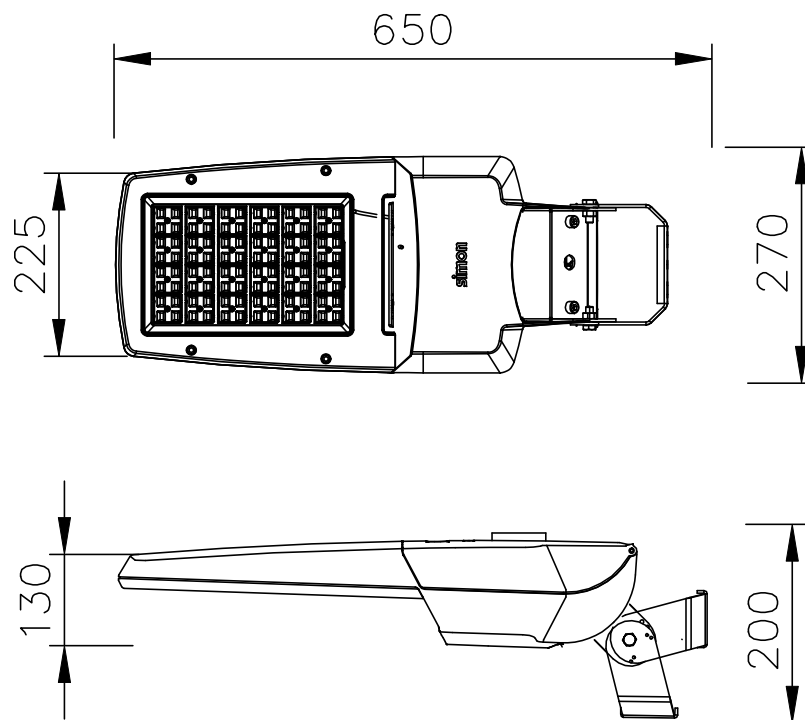

NATH S PRO FLOOD

TECNOWATT

ASSUNTO:

LUMINÁRIA NATH S PRO FLOOD

DATA:

16/09/2021

ESCALA:

INDICADA

DESENHO:

ENG.PRODUTO

UNID.

mm

FOLHA

01/01

REV.:

00