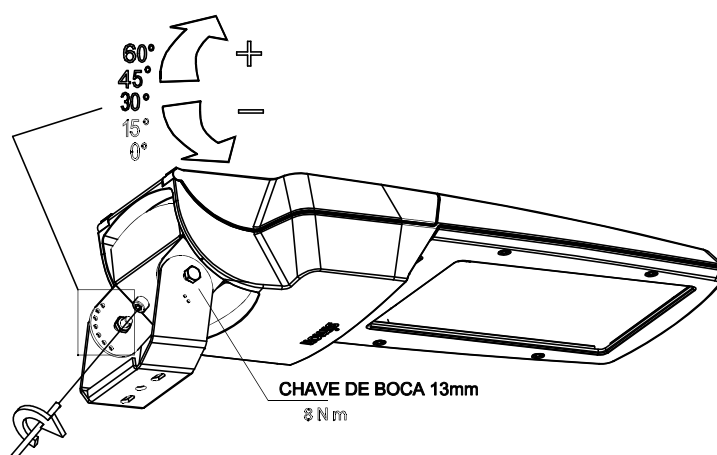

NATH S PRO FLOOD

TECNOWATT

ASSUNTO:

LUMINÁRIA NATH S PRO FLOOD

DATA:

16/09/2021

ESCALA:

INDICADA

DESENHO:

ENG.PRODUTO

UNID.

mm

FOLHA

01/01

REV.:

00