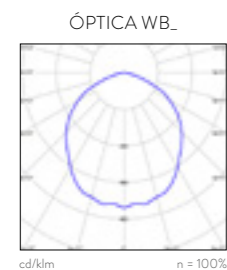

SKAT S

LUMINÁRIA LED DECORATIVA

TEMPERATURA DE COR: 3000K | 4000K | 5000K
 ÍNDICE DE REPRODUÇÃO DE COR: >70
 MANUTENÇÃO DO FLUXO LUMINOSO: 50.000 HRS (L70)

DESCRITIVO TÉCNICO PARA ESPECIFICAÇÃO

Luminária decorativa, tamanho S, de alumínio injetado. Fixação topo de poste $\varnothing 48\text{mm}$ e $\varnothing 60\text{mm}$. Tampa plana com sistema de refrigeração interna sem aletas exteriores. Difusor de metacrilato transparente, de alta resistência a impacto, para facilitar a limpeza. Grau de proteção IP65 no conjunto óptico e alojamento de componentes eletrônicos, com filtro de alívio de pressão no grupo óptico para manter constante a pressão e evitar a entrada de umidade. Resistência a impacto IK08, temperaturas de cor 3.000K, 4.000K e 5.000K e manutenção do fluxo luminoso dos LEDs de 50.000 horas (L70). Proteção elétrica Classe I com tensão de alimentação 100 - 240Vac (39W) ou 90~305Vac (55W e 70W), 50/60 Hz, proteção contra sobretensões de 10 kV/12 kA e driver LED corrente constante incorporado internamente à luminária (On/Off). Acabamento padrão na cor cinza RAL 7004 e dimensões 400 x 215 x 47mm.

DIMENSÕES E SISTEMAS DE FIXAÇÃO

Fixação topo de poste $\varnothing 48\text{mm}$ ou $\varnothing 60\text{mm}$ de diâmetro externo
Peso 4,82kg

CARACTERÍSTICAS FÍSICAS E MATERIAIS

Grau de proteção	IP65
Resistência a impactos	IK08
Corpo	Alumínio injetado a alta pressão
Dispositivo de fechamento	Por meio de 5 parafusos de aço inoxidável
Instalação	Topo de poste
Difusor	Metacrilato transparente de alta resistência à impacto