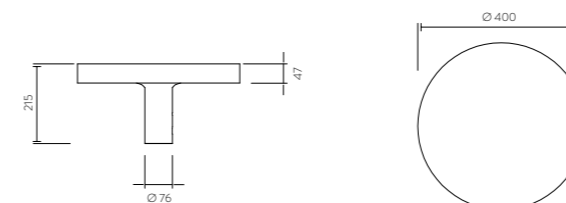

SKAT S

LUMINÁRIA LED DECORATIVA

TEMPERATURA DE COR: 3000K | 4000K | 5000K
 ÍNDICE DE REPRODUÇÃO DE COR: >70
 MANUTENÇÃO DO FLUXO LUMINOSO: 50.000 HRS (L70)

DESCRITIVO TÉCNICO PARA ESPECIFICAÇÃO

Luminária decorativa, tamanho S, de alumínio injetado. Fixação topo de poste $\varnothing 48\text{mm}$ e $\varnothing 60\text{mm}$. Tampa plana com sistema de refrigeração interna sem aletas exteriores. Difusor de metacrilato transparente, de alta resistência a impacto, para facilitar a limpeza. Grau de proteção IP65 no conjunto óptico e alojamento de componentes eletrônicos, com filtro de alívio de pressão no grupo óptico para manter constante a pressão e evitar a entrada de umidade. Resistência a impacto IK08, temperaturas de cor 3.000K, 4.000K e 5.000K e manutenção do fluxo luminoso dos LEDs de 50.000 horas (L70). Proteção elétrica Classe I com tensão de alimentação 100 - 240Vac (39W) ou 90~305Vac (55W e 70W), 50/60 Hz, proteção contra sobretensões de 10 kV/12 kA e driver LED corrente constante incorporado internamente à luminária (On/Off). Acabamento padrão na cor cinza RAL 7004 e dimensões 400 x 215 x 47mm.

DIMENSÕES E SISTEMAS DE FIXAÇÃO

Fixação topo de poste $\varnothing 48\text{mm}$ ou $\varnothing 60\text{mm}$ de diâmetro externo
Peso 4,82kg

CARACTERÍSTICAS FÍSICAS E MATERIAIS

Grau de proteção	IP65
Resistência a impactos	IK08
Corpo	Alumínio injetado a alta pressão
Dispositivo de fechamento	Por meio de 5 parafusos de aço inoxidável
Instalação	Topo de poste
Difusor	Metacrilato transparente de alta resistência à impacto