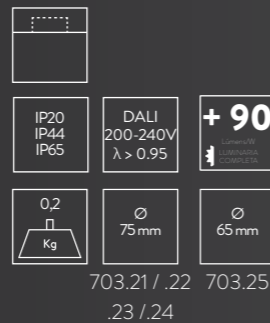

# Simon | 703

TEMPERATURA DE COR: 2700K | 3000K | 4000K  
 ÓPTICAS: Spot 20° | Wide Flood 40°  
 CONTROLE: On-Off | DALI / Push\*  
 MATERIAL: Alumínio  
 CRI: 80  
 TENSÃO NOMINAL: 230V  
 FREQUÊNCIA: 50/60 Hz

INSTALAÇÃO:  
 Embutido

MANUTENÇÃO DO FLUXO LUMINOSO:  
 L70 > 60.000h a 25° C

— C0 - C180 — C90 - C270 Curvas fotométricas correspondentes a 4000K.