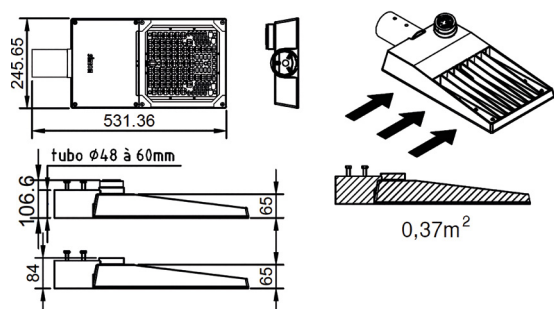

DIMENSÕES E SISTEMAS DE FIXAÇÃO

Fixação ponta de braço	Diâmetro externo de 25,4mm, 33,7mm, 48,3mm e 60,3mm
Peso	Máximo de 5,44 Kg

ACABAMENTOS

Corpo	Pintura eletrostática Cor Padrão Cinza Munsell N6,5 *Outras cores sob consulta

PARÂMETROS ELÉTRICOS

Temperatura de uso	-30°C a +50°C
Controle	1N_ On/Off (sem regulação) 1-10V Regulação protocolo 1-10V
Tensão de alimentação	90-305Vac
Frequência	50/60Hz
Proteção contra sobretensão	10kV/12kA ligado em série, incorporado à luminária
Fator de potência	>0,92
Proteção elétrica da luminária	Classe I

CARACTERÍSTICAS FÍSICAS E MATERIAIS

Grau de proteção	IP66
Resistência a impactos	IK09 (sem vidro) / IK08 (com vidro)
Corpo	Alumínio injetado a alta pressão
Instalação	Ponta de braço
Difusor	Opção: Vidro plano temperado transparente, 5mm de espessura Opção: Lente de Policarbonato

QUALIDADE

Garantia	5 anos
Embalagem	Embalado em uma caixa de papelão reciclável com uma etiqueta de identificação para proteger o produto durante o transporte e armazenamento.
Manutenção	Mantenha a superfície do difusor limpa para obter o fluxo máximo de luz. Use um pano úmido sem nenhum produto abrasivo ou químico. Lubrifique as juntas e substitua-as quando estiverem rachadas. Lubrifique os fechos e/ou as dobradiças das peças móveis. Mantenha a superfície da radiação térmica limpa para não perder o fluxo de luz ou reduzir a vida útil dos LEDs.