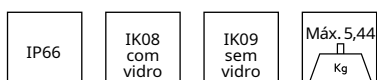

TAU-M

LUMINÁRIA LED PÚBLICA