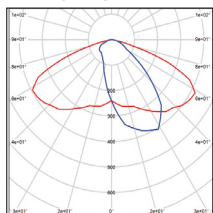

TEMPERATURA DE COR: 3000K | 4000K | 5000K
ÍNDICE DE REPRODUÇÃO DE COR: >70
EFICIÊNCIA ENERGÉTICA: CLASSE A
MANUTENÇÃO DO FLUXO LUMINOSO: 102.000 HRS (L80)
OPÇÃO COM E SEM VIDRO

ÓPTICA RTM