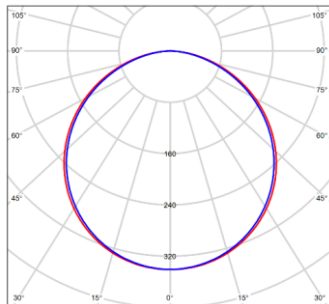

PAINEL BACKLIT

Iluminação Indoor/comercial LED

TECNOWATT
I L U M I N A Ç Ã O

PAINEL BACKLIT

LUMINÁRIA INDOOR/COMERCIAL LED

IP20

TEMPERATURA DE COR: 3.000K | 4.000K

ÍNDICE DE REPRODUÇÃO DE COR: >80

UGR: 22

MANUTENÇÃO DO FLUXO LUMINOSO: 60.000 HRS (L80)

ÓPTICA CWC (120°)

DESCRIPTIVO TÉCNICO PARA ESPECIFICAÇÃO

Luminária PAINEL BACKLIT com aplicação para iluminação de áreas internas, comerciais, administrativas e residenciais. **Material:** PVC. **Grau de proteção:** IP20 **Dimensões:** 620 x 620 x 30mm. **Potência:** 36W. **Fluxo luminoso:** 4.320lm (+/- 5% em 4000K e +/- 5% em 3000K). **Eficácia:** 120 lm/W (+/- 5%). **Eficiência Energética:** Classe A. **TCC:** 3000K e 4000K. **IRC:** >80. **Abertura de fecho:** difusa 120°. **UGR:** <22. **Manutenção do fluxo luminoso:** 60.000 horas (L80). **Equipamentos auxiliares:** Driver de corrente constante externo (1N_On/Off). **Tensão Nominal:** 100-277Vac **Frequência:** 50/60Hz. **Fator de potência:** >0.92. **Classe de isolamento:** Classe 0 (sem aterramento). **Temperatura de uso:** -25°C a +40°C. **Instalação:** Embutida em forro técnico ou de sobrepor (mediante uso de acessório). **Acabamento:** Cor Padrão Branco. **Garantia:** 3 anos.