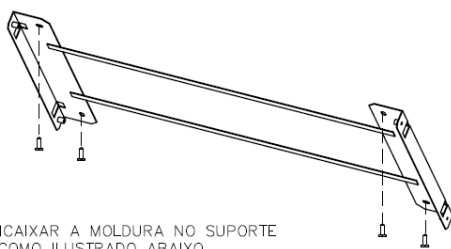

UGR: 22

MANUTENÇÃO DO FLUXO LUMINOSO: 60.000 HRS (L80)

ÓPTICA CWC (120°)

DESCRIPTIVO TÉCNICO PARA ESPECIFICAÇÃO

Luminária PAINEL BACKLIT com aplicação para iluminação de áreas internas, comerciais, administrativas e residenciais. **Material:** PVC. **Grau de proteção:** IP20 **Dimensões:** 620 x 620 x 30mm. **Potência:** 36W. **Fluxo luminoso:** 4.320lm (+/- 5% em 4000K e +/- 5% em 3000K). **Eficácia:** 120 lm/W (+/- 5%). **Eficiência Energética:** Classe A. **TCC:** 3000K e 4000K. **IRC:** >80. **Abertura de fecho:** difusa 120°. **UGR:** <22. **Manutenção do fluxo luminoso:** 60.000 horas (L80). **Equipamentos auxiliares:** Driver de corrente constante externo (1N_On/Off). **Tensão Nominal:** 100-277Vac **Frequência:** 50/60Hz. **Fator de potência:** >0.92. **Classe de isolamento:** Classe 0 (sem aterramento). **Temperatura de uso:** -25°C a +40°C. **Instalação:** Embutida em forro técnico ou de sobrepor (mediante uso de acessório). **Acabamento:** Cor Padrão Branco. **Garantia:** 3 anos.

DIMENSÕES E SISTEMAS DE FIXAÇÃO

DIMENSIONAL
L x W x H
620 x 620 x 30

CONECTE A LUMINÁRIA AO DRIVER

CONECTE O DRIVER À REDE

EMBUTIDA

- 1- REMOVA A PLACA DO TETO
- 2- FIXE O PAINEL NO TETO
- 3- INSTALAÇÃO FINALIZADA

SOBREPOR

- 1- FIXAR SUPORTE NO TETO COM 4 PARAFUSOS (PARAFUSOS NÃO FORNECIDO).

- 2- ENCAIXAR A MOLDURA NO SUPORTE COMO ILUSTRADO ABAIXO

- 3- REALIZAR A LIGAÇÃO ELÉTRICA DO DRIVER. INSERIR O PAINEL DE LED DENTRO DA MOLDURA.

- 4- REALIZAR O FECHAMENTO CONFORME INDICADO E PARAFUSAR A MOLDURA NO SUPORTE COM PARAFUSO PHILIPS M4.

EMBUTIDA EM FORRO DE GESSO

CARACTERÍSTICAS FÍSICAS E MATERIAIS

Grau de proteção

IP20

Material

PVC

Instalação