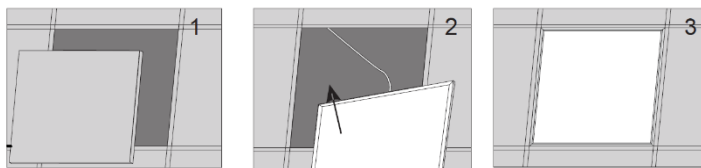

UGR: 22

MANUTENÇÃO DO FLUXO LUMINOSO: 60.000 HRS (L80)

ÓPTICA CWC (120°)

DESCRIPTIVO TÉCNICO PARA ESPECIFICAÇÃO

Luminária PAINEL BACKLIT com aplicação para iluminação de áreas internas, comerciais, administrativas e residenciais. **Material:** PVC. **Grau de proteção:** IP20 **Dimensões:** 620 x 620 x 30mm. **Potência:** 36W. **Fluxo luminoso:** 4.320lm (+/- 5% em 4000K e +/- 5% em 3000K). **Eficácia:** 120 lm/W (+/- 5%). **Eficiência Energética:** Classe A. **TCC:** 3000K e 4000K. **IRC:** >80. **Abertura de fecho:** difusa 120°. **UGR:** <22. **Manutenção do fluxo luminoso:** 60.000 horas (L80). **Equipamentos auxiliares:** Driver de corrente constante externo (1N_On/Off). **Tensão Nominal:** 100-277Vac **Frequência:** 50/60Hz. **Fator de potência:** >0.92. **Classe de isolamento:** Classe 0 (sem aterramento). **Temperatura de uso:** -25°C a +40°C. **Instalação:** Embutida em forro técnico ou de sobrepor (mediante uso de acessório). **Acabamento:** Cor Padrão Branco. **Garantia:** 3 anos.

DIMENSÕES E SISTEMAS DE FIXAÇÃO

DIMENSIONAL
L x W x H
620 x 620 x 30

CONECTE A LUMINÁRIA AO DRIVER

CONECTE O DRIVER À REDE

EMBUTIDA

- 1- REMOVA A PLACA DO TETO
- 2- FIXE O PAINEL NO TETO
- 3- INSTALAÇÃO FINALIZADA