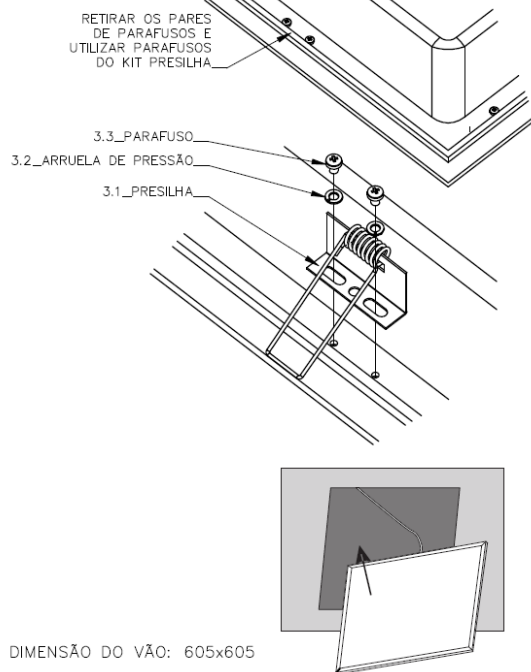

UGR: 22

MANUTENÇÃO DO FLUXO LUMINOSO: 60.000 HRS (L80)

ÓPTICA CWC (120°)

DESCRIPTIVO TÉCNICO PARA ESPECIFICAÇÃO

Luminária PAINEL BACKLIT com aplicação para iluminação de áreas internas, comerciais, administrativas e residenciais. **Material:** PVC. **Grau de proteção:** IP20 **Dimensões:** 620 x 620 x 30mm. **Potência:** 36W. **Fluxo luminoso:** 4.320lm (+/- 5% em 4000K e +/- 5% em 3000K). **Eficácia:** 120 lm/W (+/- 5%). **Eficiência Energética:** Classe A. **TCC:** 3000K e 4000K. **IRC:** >80. **Abertura de fecho:** difusa 120°. **UGR:** <22. **Manutenção do fluxo luminoso:** 60.000 horas (L80). **Equipamentos auxiliares:** Driver de corrente constante externo (1N_On/Off). **Tensão Nominal:** 100-277Vac **Frequência:** 50/60Hz. **Fator de potência:** >0.92. **Classe de isolamento:** Classe 0 (sem aterramento). **Temperatura de uso:** -25°C a +40°C. **Instalação:** Embutida em forro técnico ou de sobrepor (mediante uso de acessório). **Acabamento:** Cor Padrão Branco. **Garantia:** 3 anos.

DIMENSÕES E SISTEMAS DE FIXAÇÃO

DIMENSIONAL
L x W x H
620 x 620 x 30

CONECTE A LUMINÁRIA AO DRIVER

CONECTE O DRIVER À REDE

EMBUTIDA

- 1- REMOVA A PLACA DO TETO
- 2- FIXE O PAINEL NO TETO
- 3- INSTALAÇÃO FINALIZADA

SOBREPOR

- 1- FIXAR SUPORTE NO TETO COM 4 PARAFUSOS (PARAFUSOS NÃO FORNECIDO).

- 2- ENCAIXAR A MOLDURA NO SUPORTE COMO ILUSTRADO ABAIXO

- 3- REALIZAR A LIGAÇÃO ELÉTRICA DO DRIVER. INSERIR O PAINEL DE LED DENTRO DA MOLDURA.

- 4- REALIZAR O FECHAMENTO CONFORME INDICADO E PARAFUSAR A MOLDURA NO SUPORTE COM PARAFUSO PHILIPS M4.

EMBUTIDA EM FORRO DE GESSO

CARACTERÍSTICAS FÍSICAS E MATERIAIS

Grau de proteção

IP20

Material

PVC

Instalação