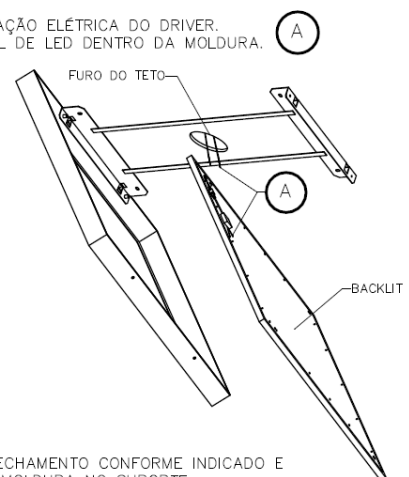

UGR: 22

MANUTENÇÃO DO FLUXO LUMINOSO: 60.000 HRS (L80)

ÓPTICA CWC (120°)

DESCRIPTIVO TÉCNICO PARA ESPECIFICAÇÃO

Luminária PAINEL BACKLIT com aplicação para iluminação de áreas internas, comerciais, administrativas e residenciais. **Material:** PVC. **Grau de proteção:** IP20 **Dimensões:** 620 x 620 x 30mm. **Potência:** 36W. **Fluxo luminoso:** 4.320lm (+/- 5% em 4000K e +/- 5% em 3000K). **Eficácia:** 120 lm/W (+/- 5%). **Eficiência Energética:** Classe A. **TCC:** 3000K e 4000K. **IRC:** >80. **Abertura de fecho:** difusa 120°. **UGR:** <22. **Manutenção do fluxo luminoso:** 60.000 horas (L80). **Equipamentos auxiliares:** Driver de corrente constante externo (1N_On/Off). **Tensão Nominal:** 100-277Vac **Frequência:** 50/60Hz. **Fator de potência:** >0.92. **Classe de isolamento:** Classe 0 (sem aterramento). **Temperatura de uso:** -25°C a +40°C. **Instalação:** Embutida em forro técnico ou de sobrepor (mediante uso de acessório). **Acabamento:** Cor Padrão Branco. **Garantia:** 3 anos.

DIMENSÕES E SISTEMAS DE FIXAÇÃO

DIMENSIONAL
L x W x H
620 x 620 x 30

CONECTE A LUMINÁRIA AO DRIVER

CONECTE O DRIVER À REDE

EMBUTIDA

- 1- REMOVA A PLACA DO TETO
- 2- FIXE O PAINEL NO TETO
- 3- INSTALAÇÃO FINALIZADA

SOBREPOR

- 1- FIXAR SUPORTE NO TETO COM 4 PARAFUSOS (PARAFUSOS NÃO FORNECIDO).

- 2- ENCAIXAR A MOLDURA NO SUPORTE COMO ILUSTRADO ABAIXO

- 3- REALIZAR A LIGAÇÃO ELÉTRICA DO DRIVER. INSERIR O PAINEL DE LED DENTRO DA MOLDURA.

- 4- REALIZAR O FECHAMENTO CONFORME INDICADO E PARAFUSAR A MOLDURA NO SUPORTE COM PARAFUSO PHILIPS M4.

EMBUTIDA EM FORRO DE GESSO

CARACTERÍSTICAS FÍSICAS E MATERIAIS

Grau de proteção

IP20

Material

PVC

Instalação