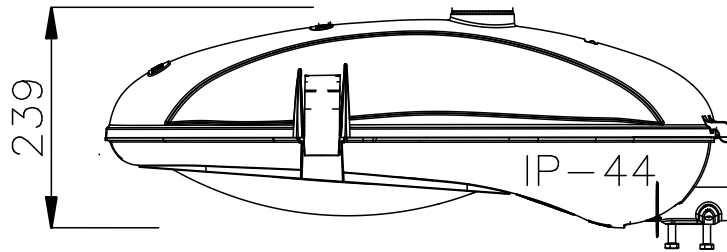

BETA

TECNOWATT

ASSUNTO:
LUMINÁRIA BETA

DATA:
16/05/2016

ESCALA:
INDICADA

DESENHO:
ENG.PRODUTO

UNID.
mm

REV.:
00

FOLHA

01/01