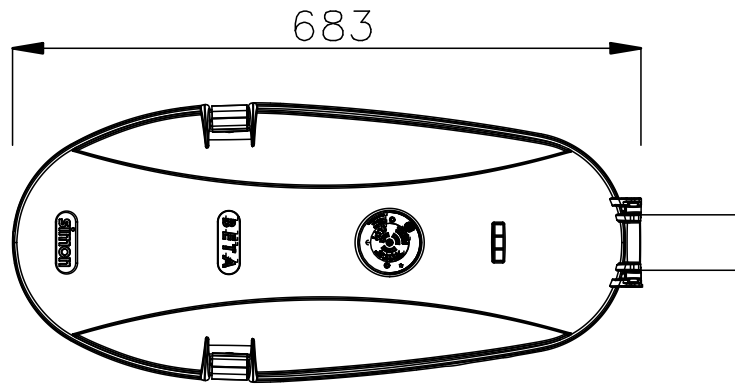

BETA

TECNOWATT

ASSUNTO:
LUMINÁRIA BETA

DATA:
16/05/2016

ESCALA:
INDICADA

DESENHO:
ENG.PRODUTO

UNID.
mm

REV.:
00

FOLHA

01/01