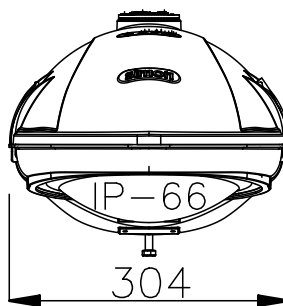

BETA

TECNOWATT

ASSUNTO:
LUMINÁRIA BETA

DATA:
16/05/2016

ESCALA:
INDICADA

DESENHO:
ENG.PRODUTO

UNID.
mm

REV.:
00

FOLHA

01/01