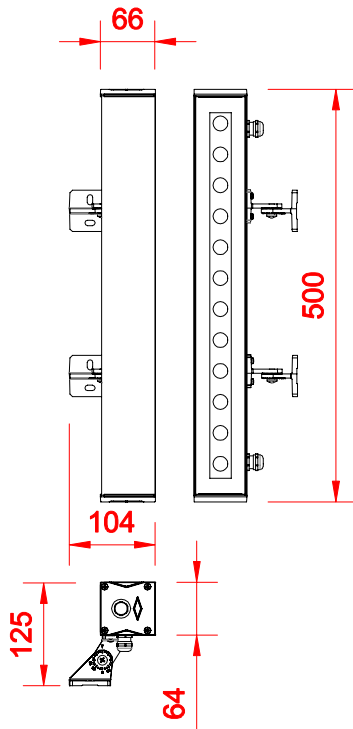

EOS S
(12 leds)