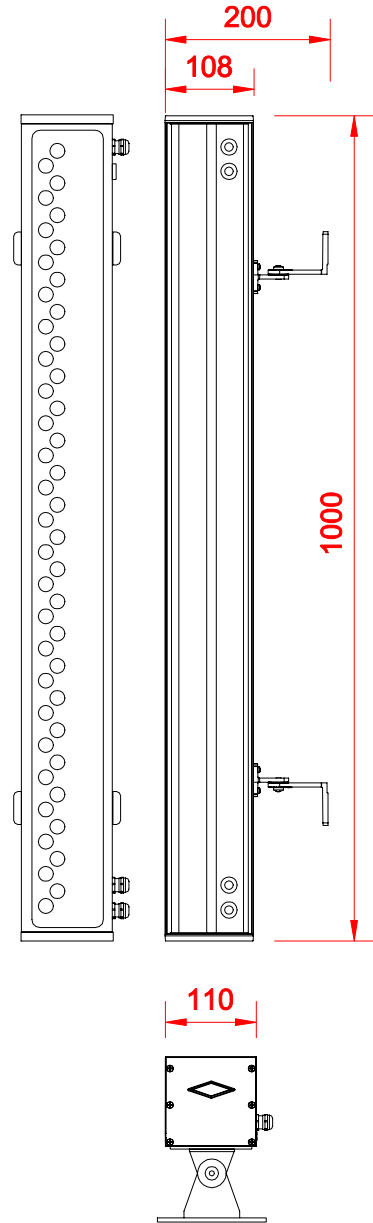

EOS L
(48 leds)

TECNOWATT

ASSUNTO:
BARRA DE LED - EOS (tamanhos S,M e L)

DATA:
08/10/2020

ESCALA:
INDICADA

DESENHO:
J.B.

UNID.
mm

REV.:
01

FOLHA

01/01