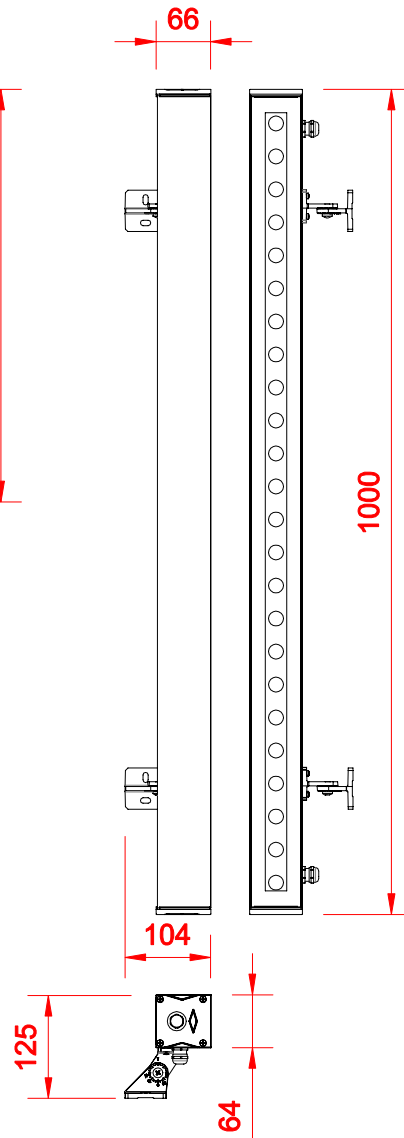

EOS M
(24 leds)