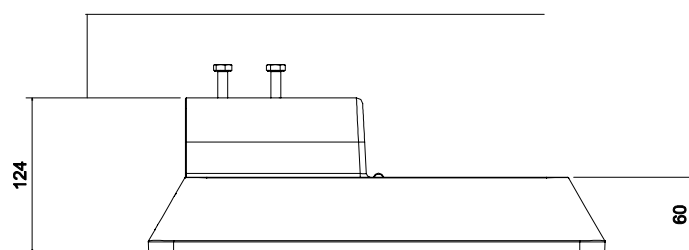

tubo $\varnothing 48$ à 60mm