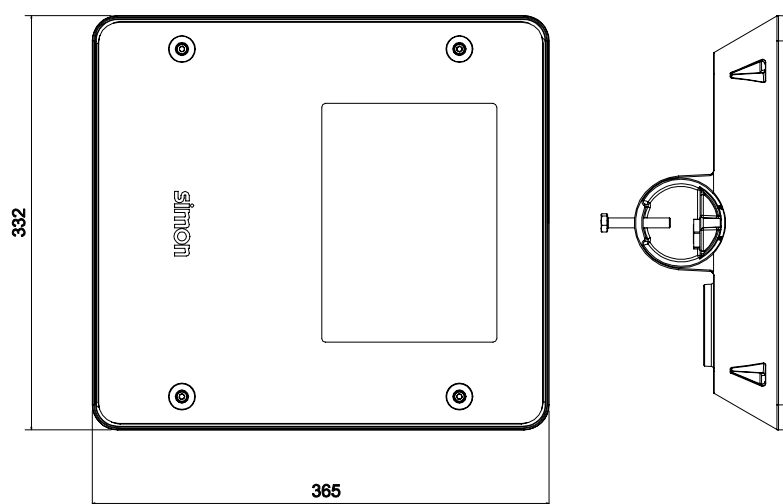

ESAT FAIXA DE PEDESTRES

simon