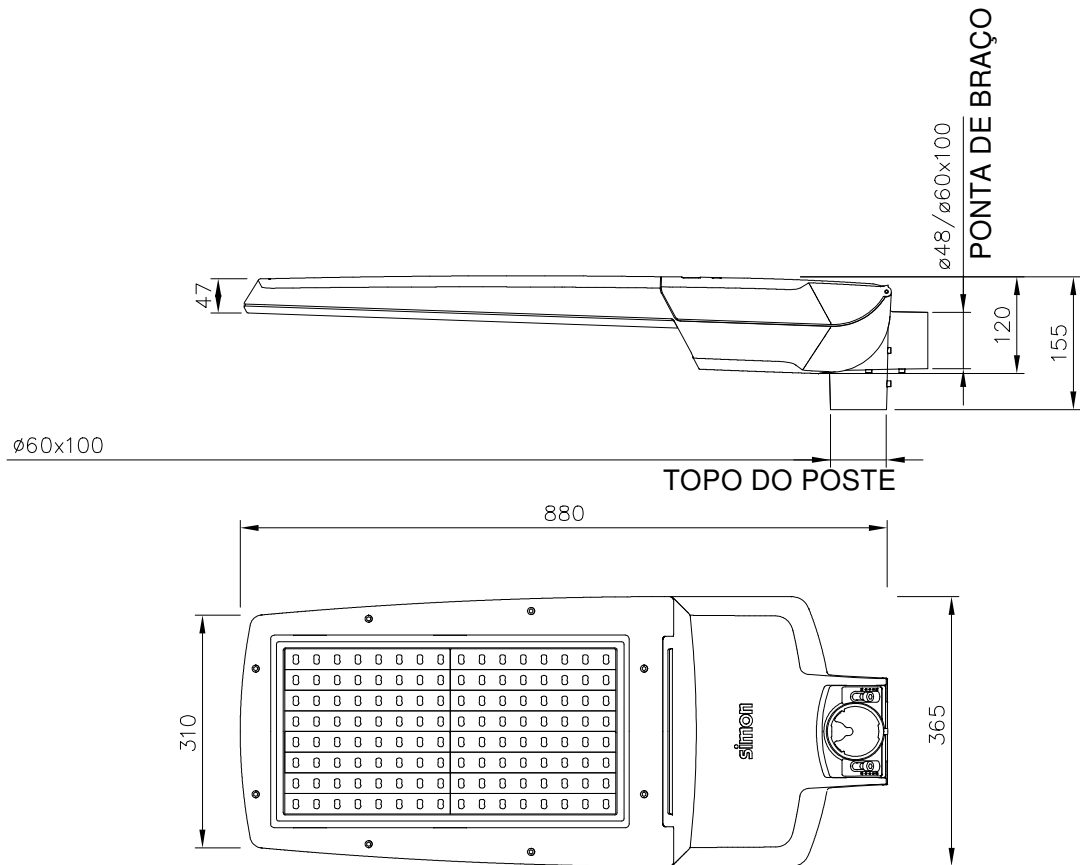

NATH L LED

TECNOWATT

ASSUNTO:

LUMINÁRIA NATH L LED

DATA:

27/09/2019

ESCALA:

INDICADA

DESENHO:

J.B.

UNID.

mm

FOLHA

01/01

REV.:

00