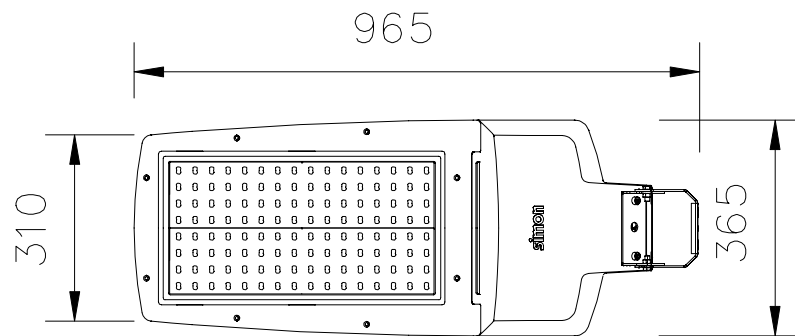

NATH L FLOOD

TECNOWATT

RUA TRAJANO DE ARAUJO VIANA, 1228, CINCO - CONTAGEM
MINAS GERAIS - CEP: 32.010-090 FONE: (31)3359-8248
RUA PAES LEME, 215 - 8º ANDAR - SALA 818 - PINHEIROS
SAO PAULO/SP

ASSUNTO:

LUMINÁRIA NATH L FLOOD LED

DATA:

02/03/2020

ESCALA:

INDICADA

DESENHO:

J.B.

UNID.

mm