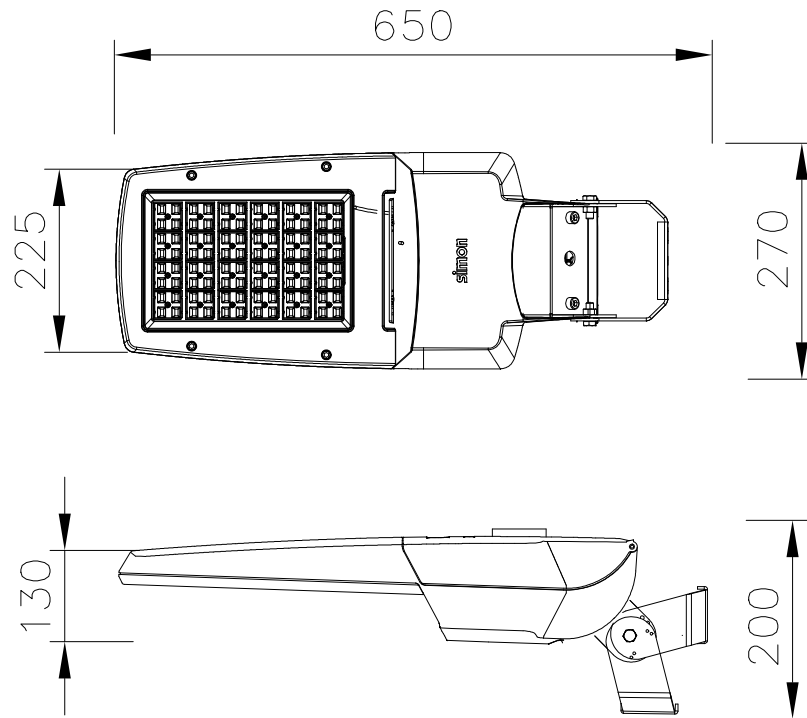

NATH S FLOOD

TECNOWATT

ASSUNTO:

LUMINÁRIA NATH S FLOOD LED

DATA:

20/02/2017

ESCALA:

INDICADA

DESENHO:

ENG.PRODUTO

UNID.

mm

FOLHA

01/01

REV.:

00