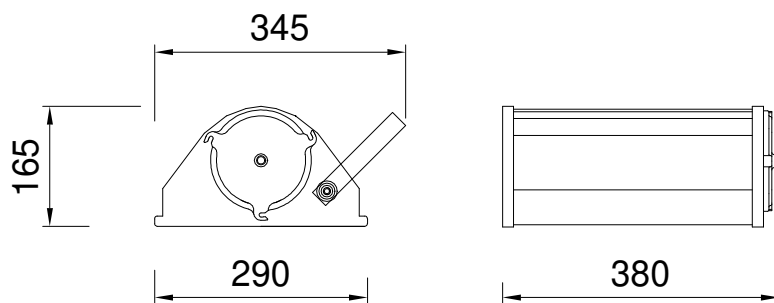

PL-400MA

PL-150MA

TECNOWATT

ASSUNTO:

PROJETOR PL-400MA / PL-150MA

UNID.

mm

FOLHA

01/01

DATA:

24/09/2019

ESCALA:

INDICADA

DESENHO:

J.B.

REV.:

00