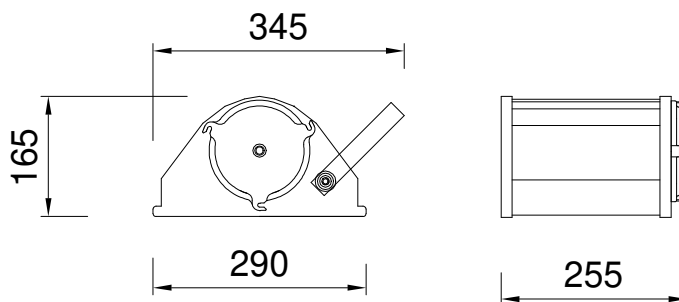

PL-150MA

TECNOWATT

ASSUNTO:

PROJETOR PL-400MA / PL-150MA

UNID.

mm

FOLHA

01/01

DATA:

24/09/2019

ESCALA:

INDICADA

DESENHO:

J.B.

REV.:

00