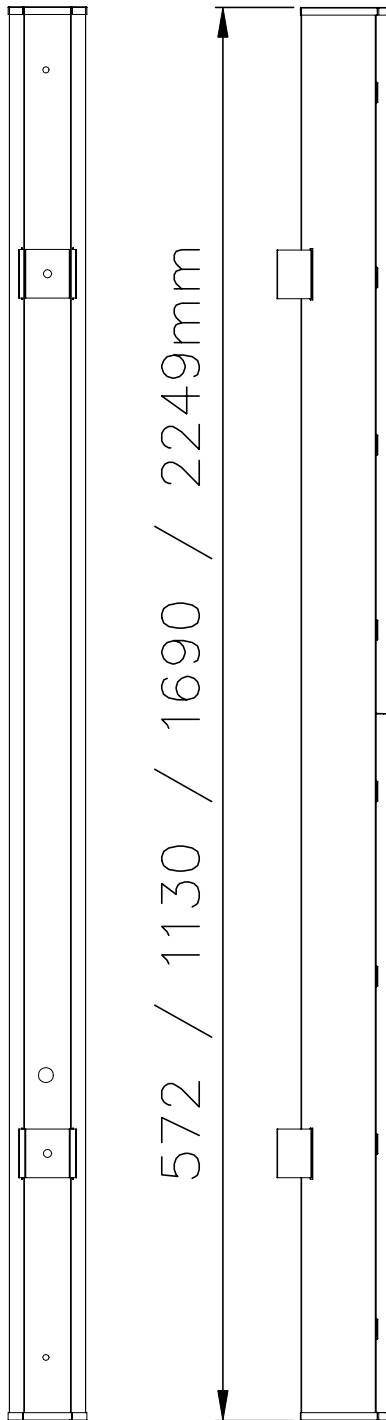

# RAIA

simon

**TECNOWATT**

RUA TRAJANO DE ARAUJO VIANA, 1228, CINCO - CONTAGEM  
MINAS GERAIS - CEP: 32.010-090 FONE: (31)3359-8248  
RUA PAES LEME, 215 - 8ª ANDAR - SALA 818 - PINHEIROS  
SAO PAULO/SP

ASSUNTO:

**LUMINÁRIA RAIA**

DATA:

19/02/2020

ESCALA:

INDICADA

DESENHO:

J.B.

UNID.

mm

FOLHA

**01/01**

REV.:

00